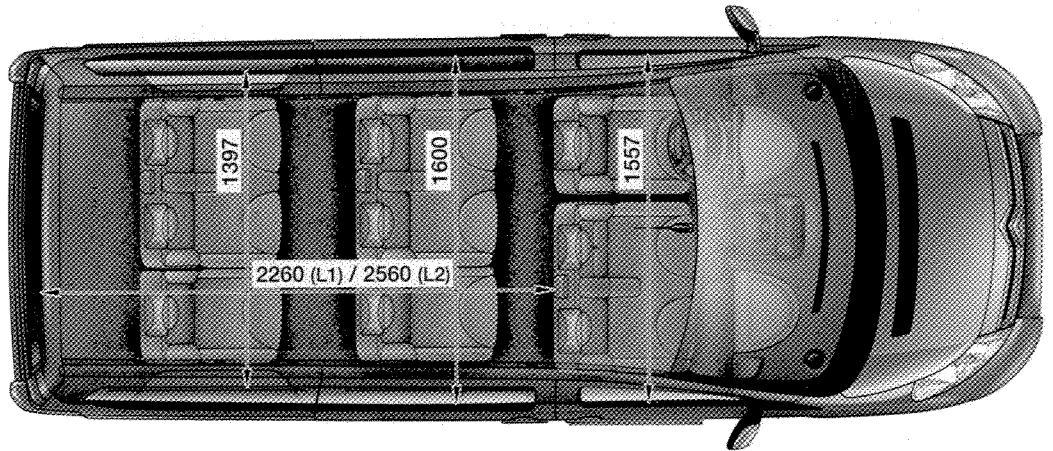

CITROËN Jumpy COMBI

CARACTERISTIQUES TECHNIQUES

*suspension arrière pneumatique

** + 8 mm avec aide au stationnement arrière