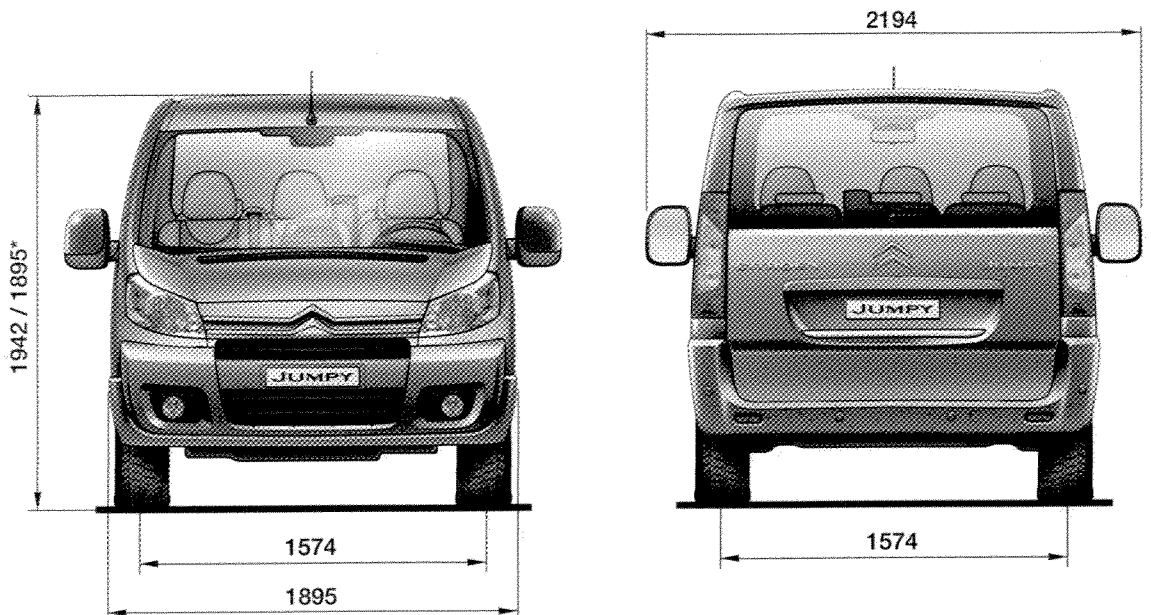

CITROËN Jumpy COMBI

CARACTERISTIQUES TECHNIQUES

*suspension arrière pneumatique

** + 8 mm avec aide au stationnement arrière