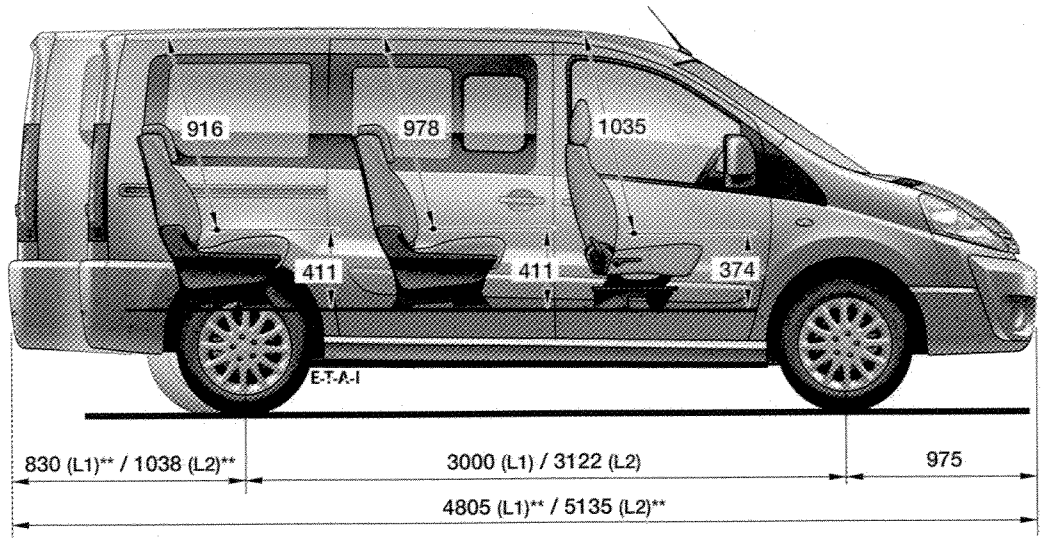

CITROËN Jumpy COMBI

CARACTERISTIQUES TECHNIQUES

*suspension arrière pneumatique

** + 8 mm avec aide au stationnement arrière