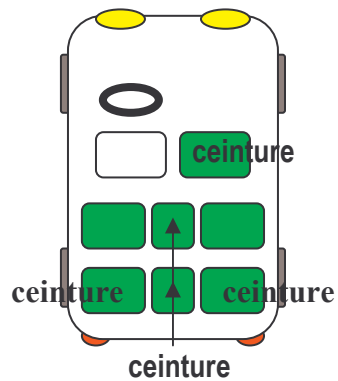

Römer Duo Isofix