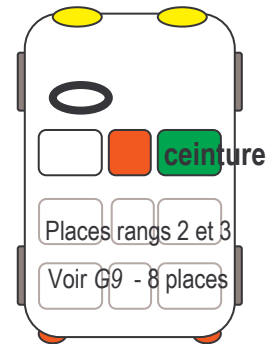

Klippan Optima

Kiddy Life

Gabarit universel

Britax Babysure

Römer Baby-Safe

Kiddy Isofix dos-route

Jumpy 8 places

Ancrages ISOFIX inférieurs et supérieurs aux places latérales rangées 2 et 3

Kiddy Isofix face-route

Römer Duo Plus Isofix avec sangle Top Tether

Maxi Cosi CabrioFix

Recaro Start

Klippan Optima

Kiddy Life

Gabarit universel

Britax Babysure

Römer Baby-Safe

Kiddy Isofix dos-route

Jumpy 9 places

Ancrages ISOFIX
inférieurs et
supérieurs aux
places latérales
rangées 2 et 3

Kiddy Isofix face-route

**Römer Duo Plus Isofix
avec sangle Top Tether**

Maxi Cosi CabrioFix