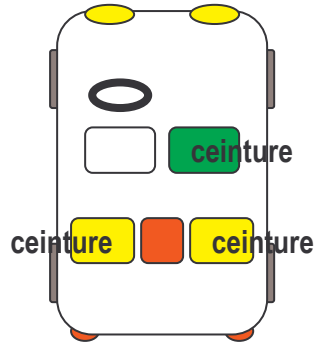

Recaro Start

Klippan Optima

Kiddy Life

Gabarit universel

Britax Babysure

Römer Baby-Safe

Kiddy Isofix dos-route

C6 Banquette

Ancrages ISOFIX
inférieurs et
supérieurs

Kiddy Isofix face-route

Römer Duo Plus Isofix
avec sangle Top Tether

Römer Prince

*Sièges enfant non disponibles au
lancement X6*

Römer Vario

Recaro Start

Klippan Optima