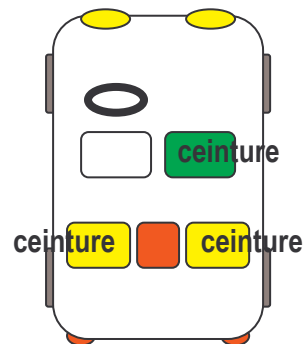

Références

MODELE	REFERENCE
BABY SAFE PLUS	9648 E8
KIDDY	9448 04
ROMER DUO PLUS	9448 15
KIDDY LIFE	9448 14
RECARO START	9648 E9
KLIPPAN OPTIMA	9648 90

Légende

-  Installation possible sans restriction
 -  Installation impossible ou déconseillée
 -  Installation possible dans certains cas précisés
- Cas des sièges enfant Isofix:
-  place non ISOFIX, installation possible uniquement avec la ceinture de sécurité
 -  place ISOFIX sur laquelle le siège enfant n'est pas homologué mais où il peut être utilisé avec la ceinture de sécurité seule.
-
-  Equipement du véhicule en ancrages ISOFIX inférieurs
 -  Equipement du véhicule en ancrages ISOFIX 3 points (2 ancrages inférieurs et 1 ancrage supérieur)
-
- Installation du gabarit universel selon la Directive 2000/3:
-  Installation des sièges enfant uniquement face à la route
 -  Installation des sièges enfant possible en réglant le siège du véhicule en position haute

Britax Babysure

Baby-Safe

Kiddy Isofix dos-route

Saxo

Ancrages ISOFIX inférieurs (option)

Kiddy Isofix face-route

Römer Duo Isofix

Römer Prince

Kiddy Isofix face-route

Römer Duo Isofix

Römer Prince

Römer Vario

Recaro Start

Klippan Optima

Kiddy Life

Gabarit universel

Britax Babysure

Römer Baby-Safe

Kiddy Isofix dos-route

C4 Berline

Ancrages ISOFIX inférieurs et supérieurs

Kiddy Isofix face-route

Römer Duo Plus Isofix avec sangle Top Tether

Römer Prince