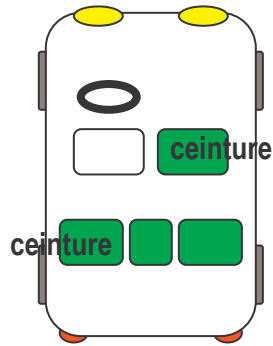

C1

Ancrages ISOFIX
inférieurs et
supérieurs

Kiddy Isofix face-route

Römer Duo Plus Isofix
avec sangle Top Tether

Römer Prince

Recaro Start

Klippan Optima

Kiddy Life

Gabarit universel

Britax Babysure

Römer Baby-Safe

Kiddy Isofix dos-route

Berlingo

Ancrages ISOFIX inférieurs

Kiddy Isofix face-route

Römer Duo Isofix