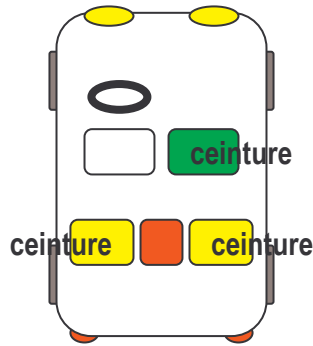

retrait appui-tête AR

Klippan Optima

appui-tête AV maxi haut

retrait appui-tête AR

Kiddy Life

Gabarit universel

Britax Babysure

Römer Baby-Safe

Kiddy Isofix dos-route

**C6
TGV**

Ancrages ISOFIX inférieurs et supérieurs

Kiddy Isofix face-route

Römer Duo Plus Isofix avec sangle Top Tether

Römer Prince

Sièges enfant non disponibles au lancement X6

Römer Vario

Recaro Start

Klippan Optima

Kiddy Life

Gabarit universel

Britax Babysure

Römer Baby-Safe

Kiddy Isofix dos-route

C6 Banquette