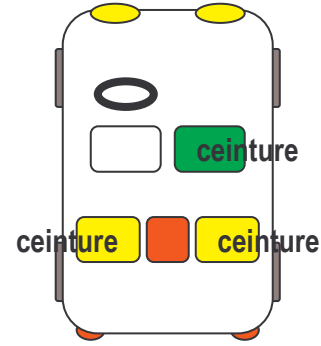

Recaro Start

Klippan Optima

Kiddy Life

Gabarit universel

Britax Babysure

Römer Baby-Safe

Kiddy Isofix dos-route

C6 Banquette

Ancrages ISOFIX
inférieurs et
supérieurs

Kiddy Isofix face-route

Römer Duo Plus Isofix
avec sangle Top Tether

Römer Prince

*Sièges enfant non disponibles au
lancement X6*

Römer Vario

Recaro Start

Klippan Optima