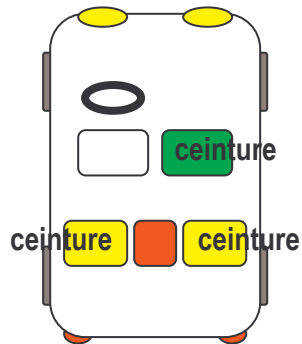

Références

MODELE	REFERENCE
BABY SAFE PLUS	9648 E8
KIDDY	9448 04
ROMER DUO PLUS	9448 15
KIDDY LIFE	9448 14
RECARO START	9648 E9
KLIPPAN OPTIMA	9648 90

Légende

-  Installation possible sans restriction
 -  Installation impossible ou déconseillée
 -  Installation possible dans certains cas précisés
- Cas des sièges enfant Isofix:
-  place non ISOFIX, installation possible uniquement avec la ceinture de sécurité
 -  place ISOFIX sur laquelle le siège enfant n'est pas homologué mais où il peut être utilisé avec la ceinture de sécurité seule.
-
-  Equipement du véhicule en ancrages ISOFIX inférieurs
 -  Equipement du véhicule en ancrages ISOFIX 3 points (2 ancrages inférieurs et 1 ancrage supérieur)
-
- Installation du gabarit universel selon la Directive 2000/3:
-  Installation des sièges enfant uniquement face à la route
 -  Installation des sièges enfant possible en réglant le siège du véhicule en position haute

Kiddy Isofix face-route

Römer Duo Isofix

Römer Prince

Römer Vario

Recaro Start

Klippan Optima

Kiddy Life

Gabarit universel

Britax Babysure

Römer Baby-Safe

Kiddy Isofix dos-route

C4 Berline

Ancrages ISOFIX inférieurs et supérieurs

Kiddy Isofix face-route

Römer Duo Plus Isofix avec sangle Top Tether

Römer Prince