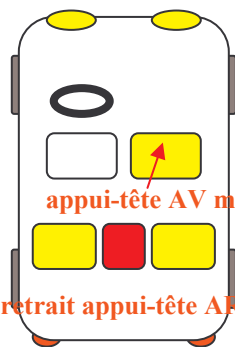

Kiddy Life

Gabarit universel

Römer Baby-Safe

C5 Berline

Ancrages ISOFIX
supérieurs &
inférieurs

Römer Duo Isofix

Recaro Start

appui-tête AV maxi haut

retrait appui-tête AR

Klippan Optima

appui-tête AV maxi haut

retrait appui-tête AR

Kiddy Life

Gabarit universel

Britax Babysure

Römer Baby-Safe