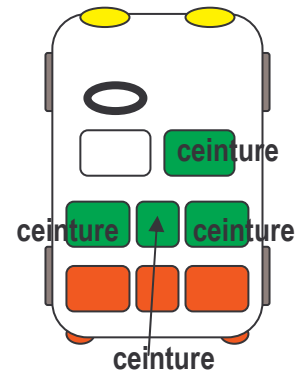

Klippan Optima

Kiddy Life

Gabarit universel

Britax Babysure

Römer Baby-Safe

Kiddy Isofix dos-route

Jumpy 8 places

Ancrages ISOFIX inférieurs et supérieurs aux places latérales rangées 2 et 3

Kiddy Isofix face-route

Römer Duo Plus Isofix avec sangle Top Tether

Maxi Cosi CabrioFix

Recaro Start

Klippan Optima

Kiddy Life

Gabarit universel

Britax Babysure