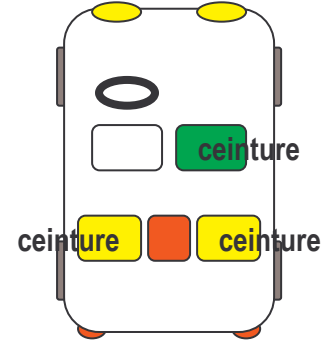

Kiddy Isofix dos-route