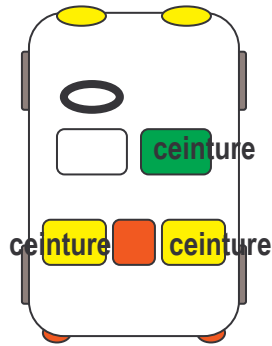

Références

MODELE	REFERENCE
BABY SAFE PLUS	9648 E8
KIDDY	9448 04
ROMER DUO PLUS	9448 15
KIDDY LIFE	9448 14
RECARO START	9648 E9
KLIPPAN OPTIMA	9648 90

Légende

-  Installation possible sans restriction
 -  Installation impossible ou déconseillée
 -  Installation possible dans certains cas précisés
- Cas des sièges enfant Isofix:
-  place non ISOFIX, installation possible uniquement avec la ceinture de sécurité
 -  place ISOFIX sur laquelle le siège enfant n'est pas homologué mais où il peut être utilisé avec la ceinture de sécurité seule.
-
-  Equipement du véhicule en ancrages ISOFIX inférieurs
 -  Equipement du véhicule en ancrages ISOFIX 3 points (2 ancrages inférieurs et 1 ancrage supérieur)
-
- Installation du gabarit universel selon la Directive 2000/3:
-  Installation des sièges enfant uniquement face à la route
 -  Installation des sièges enfant possible en réglant le siège du véhicule en position haute

Britax Babysure

Baby-Safe

Kiddy Isofix dos-route

Saxo

Ancrages ISOFIX inférieurs (option)

Kiddy Isofix face-route

Römer Duo Isofix

Römer Prince