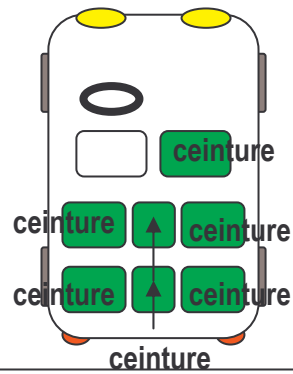

Klippan Optima

Kiddy Life

Gabarit universel

Britax Babysure

Römer Baby-Safe

Kiddy Isofix dos-route

Jumpy 8 places

Ancrages ISOFIX inférieurs et supérieurs aux places latérales rangées 2 et 3

Kiddy Isofix face-route

Römer Duo Plus Isofix avec sangle Top Tether

Maxi Cosi CabrioFix

Recaro Start

Klippan Optima

Kiddy Life

Gabarit universel

Britax Babysure