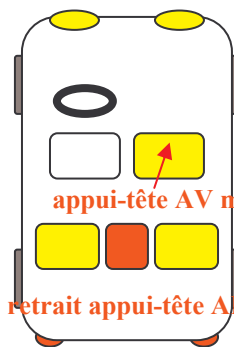

C5 Berline

Ancrages ISOFIX
inférieurs

Kiddy Isofix face-route

Römer Duo Isofix

Römer Prince

Römer Vario

Recaro Start

Klippan Optima

Kiddy Life

Gabarit universel

Römer Baby-Safe

C5 Berline

Ancrages ISOFIX
supérieurs &
inférieurs

Römer Duo Isofix

Recaro Start

appui-tête AV maxi haut

retrait appui-tête AR

Klippan Optima

appui-tête AV maxi haut

retrait appui-tête AR

Kiddy Life

Gabarit universel

Britax Babysure

Römer Baby-Safe